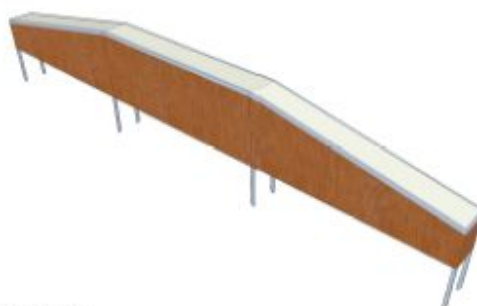

Nutzen Sie unsere Begeisterung und Erfahrung für die Umsetzung Eures Parks.

Ihr IOU-Snow Team

MODELS

CURBS - LEDGES - JIB - BOXES

Die Konstruktion erfolgt aus Phenolharz beschichteten Birke multiplex Platten (24 mm stark), Der Fahrbelag besteht aus unserem bewährten Skatesmart Kunststoffplatten. Die vierkant Rohre aus Metall bilden den Abschluss. Die Verankerungen in dem Schnee erfolgt mit innen angebrachten Metallspitzen.

Preise zu den folgenden Modellen gibts auf Anfrage.

SINGLE CURB BOX

Art Nr.	Länge	Höhe	Breite
<i>sn scb 400</i>	400 cm	65 cm	30 cm
<i>sn scb 500</i>	500 cm	80 cm	35 cm
<i>sn scb 600</i>	600 cm	80 cm	35 cm

KINK BOX

Art Nr.	Länge	Höhe	Breite
<i>sn kb 600</i>	600 cm	80 cm	35 cm
<i>sn kb 800</i>	800 cm	80 cm	35 cm
<i>sn kb 1000</i>	1000 cm	80 cm	35 cm

CURBS - LEDGES - JIB - BOXES

JIB-BOX

Art Nr.	Länge	Höhe	Breite
<i>sn jb 250</i>	250 cm	45 cm	125 cm
<i>sn jb 300</i>	300 cm	45 cm	125 cm
<i>sn jb 400</i>	400 cm	45 cm	125 cm

SPINE

Art Nr.	Länge	Höhe	Breite
<i>sn sp 300</i>	300 cm	75 cm	40 cm
<i>sn sp 400</i>	400 cm	130 cm	60 cm
<i>sn sp 500</i>	500 cm	130 cm	60 cm

UP-DOWN-BOX

Art Nr.	Länge	Höhe	Breite
<i>sn upd 300</i>	300 cm	110 cm	30 cm
<i>sn upd 400</i>	400 cm	110 cm	30 cm
<i>sn upd 500</i>	500 cm	125 cm	30 cm