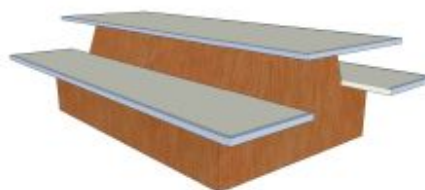

SPINE

Art Nr.	Länge	Höhe	Breite
<i>sn sp 300</i>	300 cm	75 cm	40 cm
<i>sn sp 400</i>	400 cm	130 cm	60 cm
<i>sn sp 500</i>	500 cm	130 cm	60 cm

UP-DOWN-BOX

Art Nr.	Länge	Höhe	Breite
<i>sn upd 300</i>	300 cm	110 cm	30 cm
<i>sn upd 400</i>	400 cm	110 cm	30 cm
<i>sn upd 500</i>	500 cm	125 cm	30 cm

A-FRAME

Art Nr.	Länge	Höhe	Breite
<i>sn af 900</i>	900 cm	115 cm	45 cm
<i>sn af 1125</i>	1125 cm	130 cm	45 cm

2-LEVEL-BOX

Art Nr.	Länge	Höhe	Breite
<i>sn 2lb 900</i>	900 cm	80 cm	45 cm
<i>sn 2lb 1125</i>	1125 cm	80 cm	45 cm

ROOF-BOX

Art Nr.	Länge	Höhe	Breite
<i>sn rb 600</i>	600 cm	80 cm	40 cm
<i>sn rb 800</i>	600 cm	80 cm	40 cm
<i>sn rb 1000</i>	1000 cm	80 cm	40 cm

CURBS - LEDGES - JIB - BOXES

PARK BANK

Art Nr.	Länge	Höhe	Breite
<i>sn pb 400</i>	400 cm	45 cm	45 cm
<i>sn pb 500</i>	500 cm	50 cm	45 cm
<i>sn pb 600</i>	600 cm	55 cm	45 cm

PICKNICK TABLE

Art Nr.	Länge	Höhe	Breite
<i>sn pt 250</i>	250 cm	80 cm	200 cm
<i>sn pt 300</i>	300 cm	100 cm	260 cm
<i>sn pt 400</i>	400 cm	100 cm	260 cm

RAINBOW-BOX

Art Nr.	Länge	Höhe	Breite
<i>sn rab 600</i>	600 cm	125 cm	40 cm
<i>sn rab 750</i>	750 cm	125 cm	40 cm
<i>sn rab 900</i>	900 cm	125 cm	40 cm